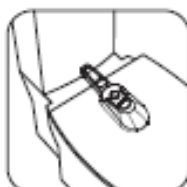

Ⓢ INSTALACION

1. Limpiar la zona donde desea instalar.
2. Colocar el producto en el centro y marcar con un lápiz. Recomendamos dejar espacio de 1mm con el depósito de agua.
3. Despegar cintas adhesivas 3M, colocar producto en la marca y presionar con fuerza.
4. Esperar 24 horas para activar.